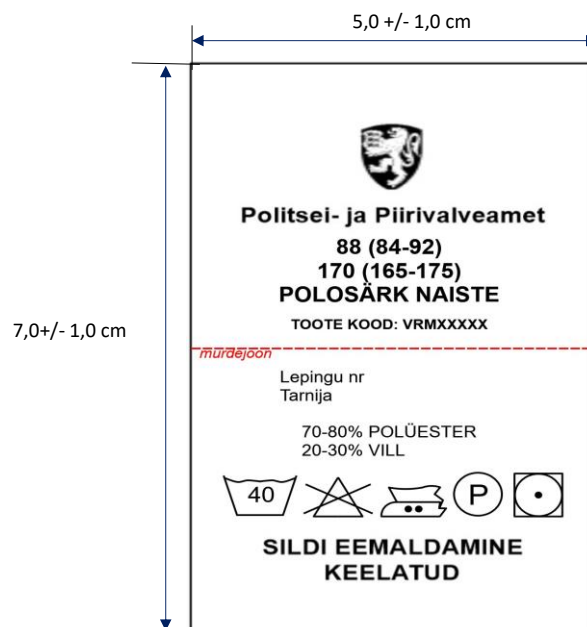

MARKEERIMISLIPIK					
POLOSÄRK (meeste/naiste)					
Värvus:	Sinine	Pantone 19-4013 TPX Dark Navy		MEHED	NAISED
	Roheline	Pantone 19-0515 TPX Olive Night	Baassuurus/kasv:	104 / 180	88 / 170
			Suurused/kasvud:	88-128 / 170-190	80-120 / 160-180

Markeerimissilt õmmelda pooleks murtuna vasaku küljeõmbuse vahele alläärest ca 10 cm kaugusele.

Vajadusel lisada silt hooldamisnõudeid täpsustava kirjeldusega