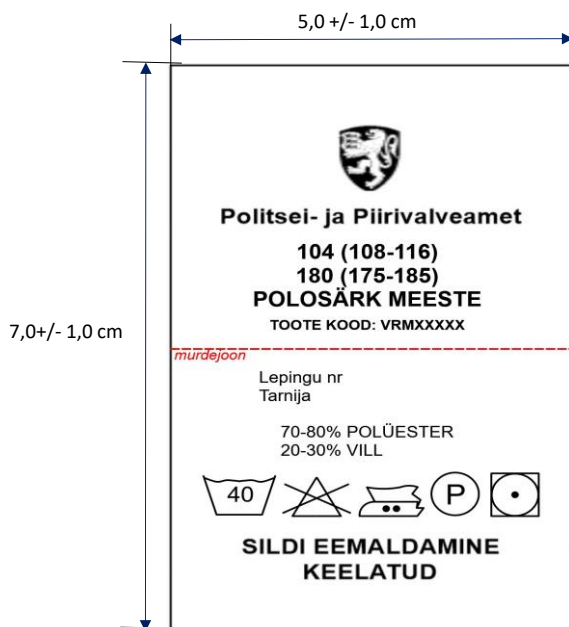

MARKEERIMISLIPIK					
POLOSÄRK (meeste/naiste)					
Värvus:	Sinine	Pantone 19-4013 TPX Dark Navy		MEHED	NAISED
	Roheline	Pantone 19-0515 TPX Olive Night	Baassuurus/kasv:	104 / 180	88 / 170
			Suurused/kasvud:	88-128 / 170-190	80-120 / 160-180

Markeerimissilt õmmelda pooleks murtuna vasaku küljeõmbuse vahele alläärest ca 10 cm kaugusele.

Vajadusel lisada silt hooldamisnõudeid täpsustava kirjeldusega