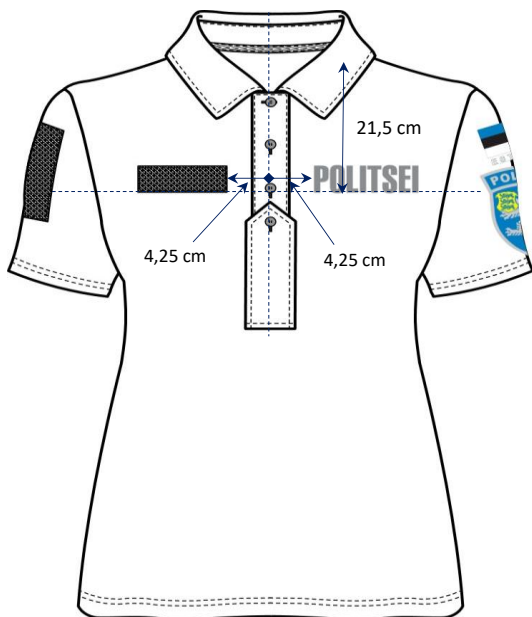

TRÜKITUD KIRI					
POLOSÄRK (meeste/naiste)					
Värvus:	Sinine	Pantone 19-4013 TPX Dark Navy		MEHED	NAISED
	Roheline	Pantone 19-0515 TPX Olive Night	Baassuurus/kasv:	104 / 180	88 / 170
			Suurused/kasvud:	88-128 / 170-190	80-120 / 160-180

Kirjade trükkimisel kasutada meetodit, mis tagab trüki korrektse välimuse toote kandmisel ja korduval hooldamisel (pesemisel)

Trükkimisel kasutada hankija poolt edastatud vektorfaile, kus on antud täpne kirja font ja mõõdud

Sinist värvi toodetel trükk helehall, rohelistel toodetel must. Kiri POLITSEI või ABIPOLITSEINIK

Väike kiri esiosal kinnise liistust vasakul pool.
Kirja kaugus toote keskjoonest 4,25 cm
Kirja alumise serva kaugus kaelakaare ja õlajoone lõikepunktist
meeste tootel 22,0 cm
naiste tootel 21,5 cm

Suur kiri seljaosa keskel.
Kirja ülemise serva kaugus kaelakaarest:
meeste tootel 12,0 cm
naiste tootel 10,0 cm