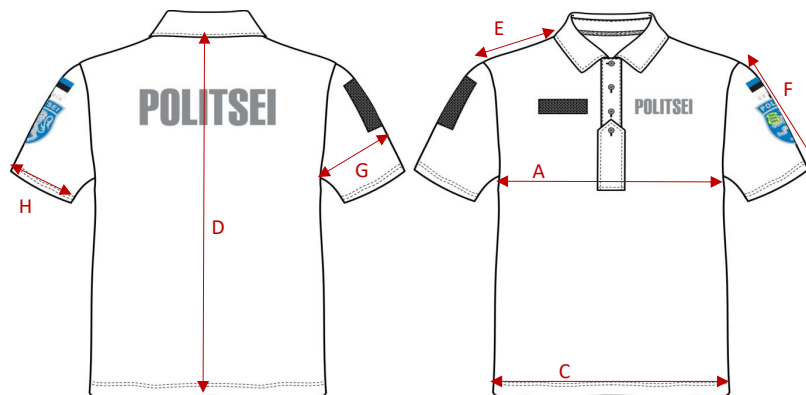

NB! Järgida tehnilist kirjeldust, kuna näidistel esineb ebatäpsusi!

Meeste ja naiste polosärgid on tegumoelt ühesugused.

Erinevused on siluetis (naiste toode poollibuv, meeste toode sirgelõikeline) ja kinnistes (meeste toodetel vasak liist pealmine, naiste toodetel parem liist pealmine)

Markeerimissilt õmmelda pooleks murtuna vasaku küljeõmbuse vahele alläärest ca 10 cm kaugusele.

Vajadusel lisada silt hooldamisnõudeid täpsustava kirjeldusega

VALMISTOOTE MÕÖDUD

POLOSÄRK (meeste/naiste)

Värvus:	Sinine	Pantone 19-4013 TPX Dark Navy	Baassuurus/kasv:	MEHED	NAISED
	Roheline	Pantone 19-0515 TPX Olive Night		104 / 180	88 / 170
			Suurused/kasvud:	88-128 / 170-190	80-120 / 160-180

Valmistootte mõõdud on antud baassuuruse järgi

POLOSÄRK		Meeste baassuurus 104/180 (175-185)	Naiste baassuurus 88/170 (165-175)	Lubatud kõrvalekaldumine, cm
Tähis	Mõõdu nimetus	Mõõt, cm	Mõõt, cm	
A	1/2 toote laius rinnajoonel	56,5	47	1,0
B	1/2 toote laius vööjoonel	56,5	40	1,0
C	1/2 toote laius allääres	56,5	47,5	1,0
D	Toote pikkus seljakeskjoonel	78	64	1,0
E	Õlapikkus	16	12,4	0,3
F	Varruka pikkus	26	23	1,0
G	1/2 varruka laius	22	17	0,5
H	1/2 varrukasuu laius	18	14,8	0,5