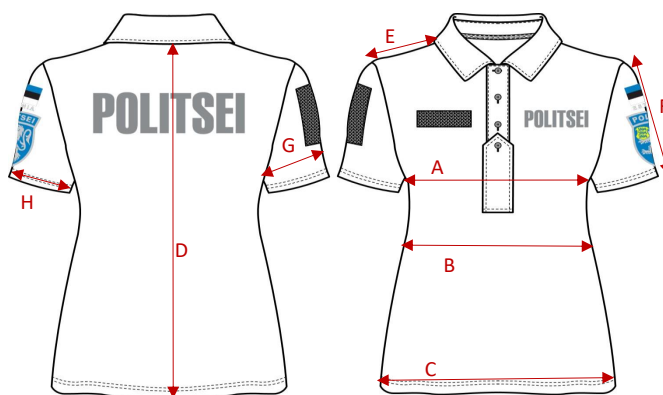

NB! Järgida tehnilist kirjeldust, kuna näidistel esineb ebatäpsusi!

Meeste ja naiste polosärgid on tegumoelt ühesugused.

Erinevused on siluetis (naiste toode poollibuv, meeste toode sirgelõikeline) ja kinnistes (meeste toodetel vasak liist pealmine, naiste toodetel parem liist pealmine)

Markeerimissilt õmmelda pooleks murtuna vasaku küljeõmbuse vahele alläärest ca 10 cm kaugusele.

Vajadusel lisada silt hooldamisnõudeid täpsustava kirjeldusega

VALMISTOOTE MÕÖDUD

POLOSÄRK (meeste/naiste)

Värvus:	Sinine	Pantone 19-4013 TPX Dark Navy	Baassuurus/kasv:	MEHED	NAISED
	Roheline	Pantone 19-0515 TPX Olive Night		104 / 180	88 / 170
			Suurused/kasvud:	88-128 / 170-190	80-120 / 160-180

Valmistootte mõõdud on antud baassuuruse järgi

POLOSÄRK		Meeste baassuurus 104/180 (175-185)	Naiste baassuurus 88/170 (165-175)	Lubatud kõrvalekaldumine, cm
Tähis	Mõõdu nimetus	Mõõt, cm	Mõõt, cm	
A	1/2 toote laius rinnajoonel	56,5	47	1,0
B	1/2 toote laius vööjoonel	56,5	40	1,0
C	1/2 toote laius allääres	56,5	47,5	1,0
D	Toote pikkus seljakeskjoonel	78	64	1,0
E	Õlapikkus	16	12,4	0,3
F	Varruka pikkus	26	23	1,0
G	1/2 varruka laius	22	17	0,5
H	1/2 varrukasuu laius	18	14,8	0,5