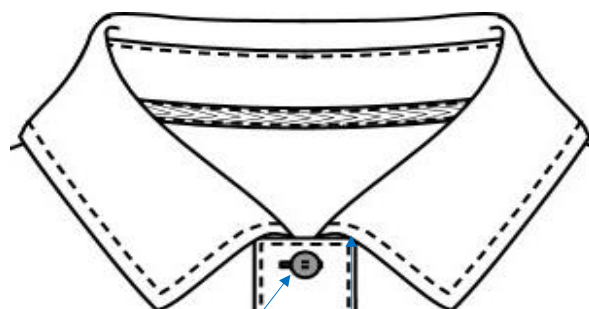

Esikinnise mõõtmed on meeste ja naiste toodetel ühesugused ning suuruste ja kasvudega ei muutu.

Esikinnise liistude sisemised servad on puhtaks õmmeldud.

Ülemise horisontaalse nõõpaugu kaugus liistu servast 1,2 cm

Liistud on ümberringi pealt läbi kapitud 2 mm kauguselt servast

Vertikaalsed nõõpaugud

Nõõpide vahe 5,5 cm

14,5 cm

Nõõpaugu kaugus 1,9 cm paguni tipust.

Õlakukatte triip on pealt läbi kapitud 0,5 cm kauguselt servast

4,5 cm

17 cm

2 cm

11 cm

TRÜKITUD KIRI					
POLOSÄRK (meeste/naiste)					
Värvus:	Sinine	Pantone 19-4013 TPX Dark Navy		MEHED	NAISED
	Roheline	Pantone 19-0515 TPX Olive Night	Baassuurus/kasv:	104 / 180	88 / 170
			Suurused/kasvud:	88-128 / 170-190	80-120 / 160-180