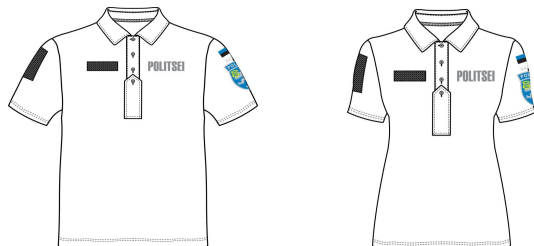

POLOSÄRGI ESIKINNIS

POLOSÄRK (meeste/naiste)

Värvus:	Sinine	Pantone 19-4013 TPX Dark Navy		MEHED	NAISED
	Roheline	Pantone 19-0515 TPX Olive Night	Baassuurus/kasv:	104 / 180	88 / 170
			Suurused/kasvud:	88-128 / 170-190	80-120 / 160-180

Esikinnise mõõtmed on meeste ja naiste toodetel ühesugused ning suuruste ja kasvudega ei muutu.

Esikinnise liistude sisemised servad on puhtaks õmmeldud.

Ülemise horisontaalse nõõpaugu kaugus liistu servast 1,2 cm

Liistud on ümberringi pealt läbi kapitud 2 mm kauguselt servast

Vertikaalsed nõõpaugud

Nõõpide vahe 5,5 cm

14,5 cm

Nõõpaugu kaugus 1,9 cm paguni tipust.

Õlakukatte triip on pealt läbi kapitud 0,5 cm kauguselt servast

4,5 cm