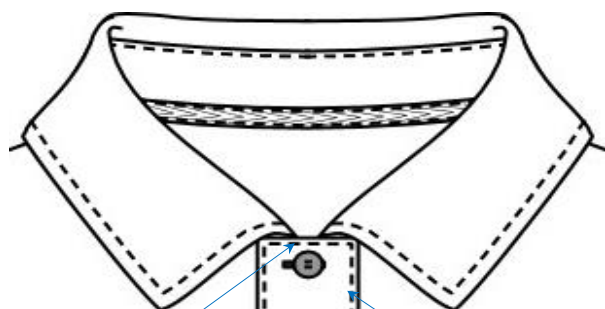

POLOSÄRGI ESIKINNIS

POLOSÄRK (meeste/naiste)

Värvus:	Sinine	Pantone 19-4013 TPX Dark Navy		MEHED	NAISED
	Roheline	Pantone 19-0515 TPX Olive Night	Baassuurus/kasv:	104 / 180	88 / 170
			Suurused/kasvud:	88-128 / 170-190	80-120 / 160-180

Esikinnise mõõtmed on meeste ja naiste toodetel ühesugused ning suuruste ja kasvudega ei muutu.

Esikinnise liistude sisemised servad on puhtaks õmmeldud.

Ülemise horisontaalse nõõpaugu kaugus liistu servast 1,2 cm

Liistud on ümberringi pealt läbi kapitud 2 mm kauguselt servast

Vertikaalsed nõõpaugud

Nõõpide vahe 5,5 cm

14,5 cm

Nõõpaugu kaugus 1,9 cm paguni tipust.

Õlakukatte triip on pealt läbi kapitud 0,5 cm kauguselt servast

4,5 cm