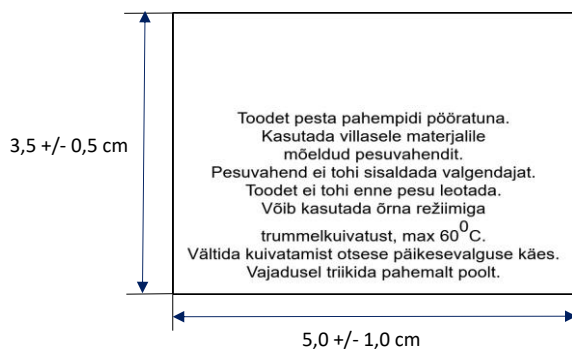

MARKEERIMISLIPIK					
POLOSÄRK (meeste/naiste)					
Värvus:	Sinine	Pantone 19-4013 TPX Dark Navy		MEHED	NAISED
	Roheline	Pantone 19-0515 TPX Olive Night	Baassuurus/kasv:	104 / 180	88 / 170
			Suurused/kasvud:	88-128 / 170-190	80-120 / 160-180

Markeerimissilt õmmelda pooleks murtuna vasaku küljeõmbuse vahele alläärest ca 10 cm kaugusele.

Vajadusel lisada silt hooldamisnõudeid täpsustava kirjeldusega