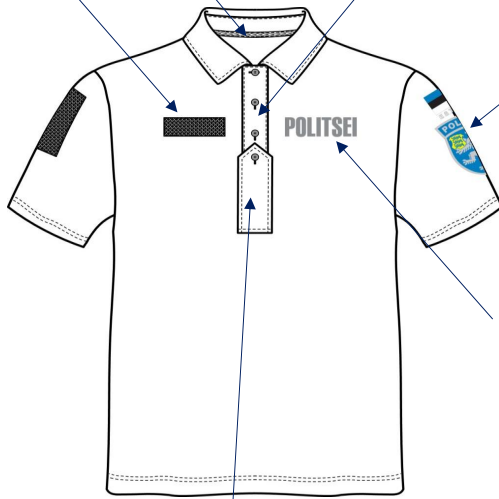

NB! Järgida tehnilist kirjeldust, kuna näidistel esineb ebatäpsusi!

Meeste ja naiste polosärgid on tegumoelt ühesugused.

Erinevused on siluetis (naiste toode poollibuv, meeste toode sirgelõikeline) ja kinnistes (meeste toodetel vasak liist pealmine, naiste toodetel parem liist pealmine)

**Joonisel meeste toode!**

Kaelakaares on õmblusvaru tugevdatud 1,0 cm laiuse vitselpaelaga

3,5 cm laiune liistkinnis. 1ne nõõpauk horisontaalne, kaugus ülemisest servast 1,2 cm. Alumised nõõpaukud vertikaalsed, nõõpide vahe 5,5 cm.

Vasaku varruka keskel, varrukaõmblusest ca 4,0 cm kaugusele on trükitud RIIGITUNNUS Riigitunnuse all 1,0 cm vahega trükitud POLITSEI embleem

Parema varruka keskel, käeaugukaare õmblusest ca 4,0 cm kaugusel õmmeldud pehme takjas 12x10 cm

Pehme takjas 3x9 cm

Esiosal, vasakul pool kinnise liistu trükitud väike POLITSEI kiri

Seljaosa keskel trükitud suur POLITSEI kiri

Alläär ja varrukasuu töödeldud kattemasinaga, pööramisvaru laius 2,0 cm.

Esikinnise all 4,5 x 14,5 cm õlakukatte tripp. Tripi kolmnurkne ots jääb ülespoole, nurga tipust 1,9 cm kaugusele nõõpauk. Tripi kinnitamiseks nõõp on õmmeldud liistu kapitid ristküliku keskele.