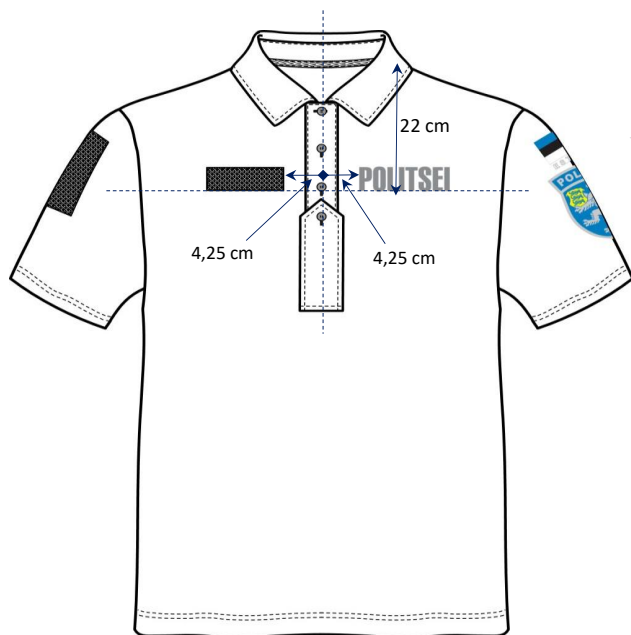

TRÜKITUD KIRI					
POLOSÄRK (meeste/naiste)					
Värvus:	Sinine	Pantone 19-4013 TPX Dark Navy		MEHED	NAISED
	Roheline	Pantone 19-0515 TPX Olive Night	Baassuurus/kasv:	104 / 180	88 / 170
			Suurused/kasvud:	88-128 / 170-190	80-120 / 160-180

Kirjade trükkimisel kasutada meetodit, mis tagab trüki korrektse välimuse toote kandmisel ja korduval hooldamisel (pesemisel)

Trükkimisel kasutada hankija poolt edastatud vektorfaile, kus on antud täpne kirja font ja mõõdud

Sinist värvi toodetel trükk helehall, rohelistel toodetel must. Kiri POLITSEI või ABIPOLITSEINIK

Väike kiri esiosal kinnise liistust vasakul pool.
Kirja kaugus toote keskjoonest 4,25 cm
Kirja alumise serva kaugus kaelakaare ja õlajoone lõikepunktist
meeste tootel 22,0 cm
naiste tootel 21,5 cm