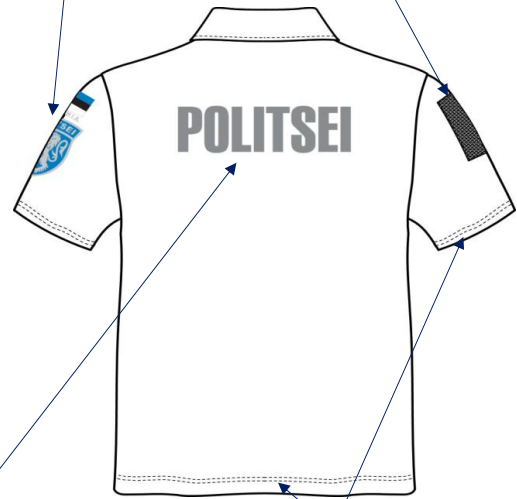

NB! Järgida tehnilist kirjeldust, kuna näidistel esineb ebatäpsusi!

Meeste ja naiste polosärgid on tegumoelt ühesugused.

Erinevused on siluetis (naiste toode poollibuv, meeste toode sirgelõikeline) ja kinnistes (meeste toodetel vasak liist pealmine, naiste toodetel parem liist pealmine)

**Joonisel meeste toode!**

Kaelakaares on õmblusvaru tugevdatud 1,0 cm laiuse vitselpaelaga

3,5 cm laiune liistkinnis. 1ne nõõpauk horisontaalne, kaugus ülemisest servast 1,2 cm. Alumised nõõpaukud vertikaalsed, nõõpide vahe 5,5 cm.

Vasaku varruka keskel, varrukaõmblusest ca 4,0 cm kaugusele on trükitud RIIGITUNNUS Riigitunnuse all 1,0 cm vahega trükitud POLITSEI embleem

Parema varruka keskel, käeaugukaare õmblusest ca 4,0 cm kaugusel õmmeldud pehme takjas 12x10 cm

Pehme takjas 3x9 cm

Esiosal, vasakul pool kinnise liistu trükitud väike POLITSEI kiri

Seljaosa keskel trükitud suur POLITSEI kiri

Alläär ja varrukasuu töödeldud kattemasinaga, pööramisvaru laius 2,0 cm.

Esikinnise all 4,5 x 14,5 cm õlakukatte tripp. Tripi kolmnurkne ots jääb ülespoole, nurga tipust 1,9 cm kaugusele nõõpauk. Tripi kinnitamiseks nõõp on õmmeldud liistu kapitid ristküliku keskele.