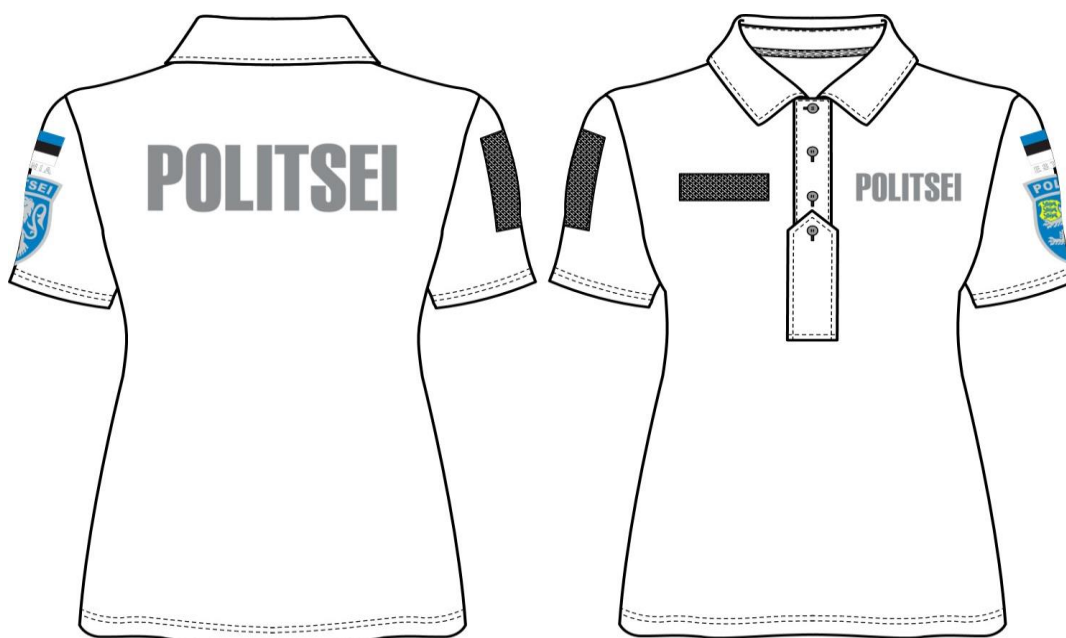

NAISTE POLOSÄRK